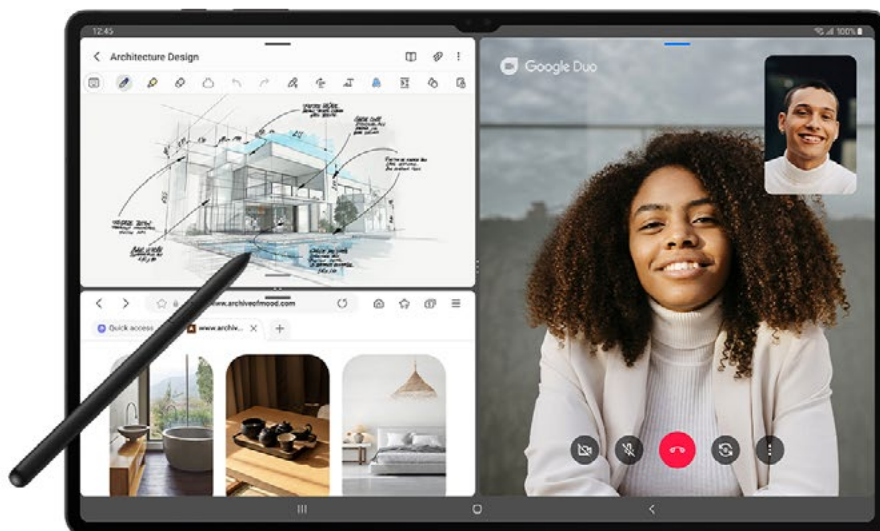

Gunstige Total Cost of Ownership

Vaak zijn premium toestellen zoals de Galaxy Tab S8 de betere keuze. Toekomstbestendige specificaties maken het mogelijk lange tijd op hoog niveau te werken. De toestellen gaan daardoor langer mee en hoeven minder snel vervangen te worden. De levensduur wordt verder verlengd met de keuze voor de Galaxy Tab S8; hiermee profiteren organisaties van meerjarige updates en vereenvoudigd beheer via Samsung Knox. Uiteindelijk zorgt dit voor een gunstige Total Cost of Ownership.

Belangrijk: Premium Samsung-devices bieden een goede balans tussen productiviteit, rekenkracht en kosten. Deze toestellen zijn daardoor duurzame en toekomstbestendige oplossingen waarmee gebruikers lange tijd op hoog niveau doorwerken. Dat vermindert de vervangingsvraag en zorgt onder aan de streep voor een gunstige Total Cost of Ownership.