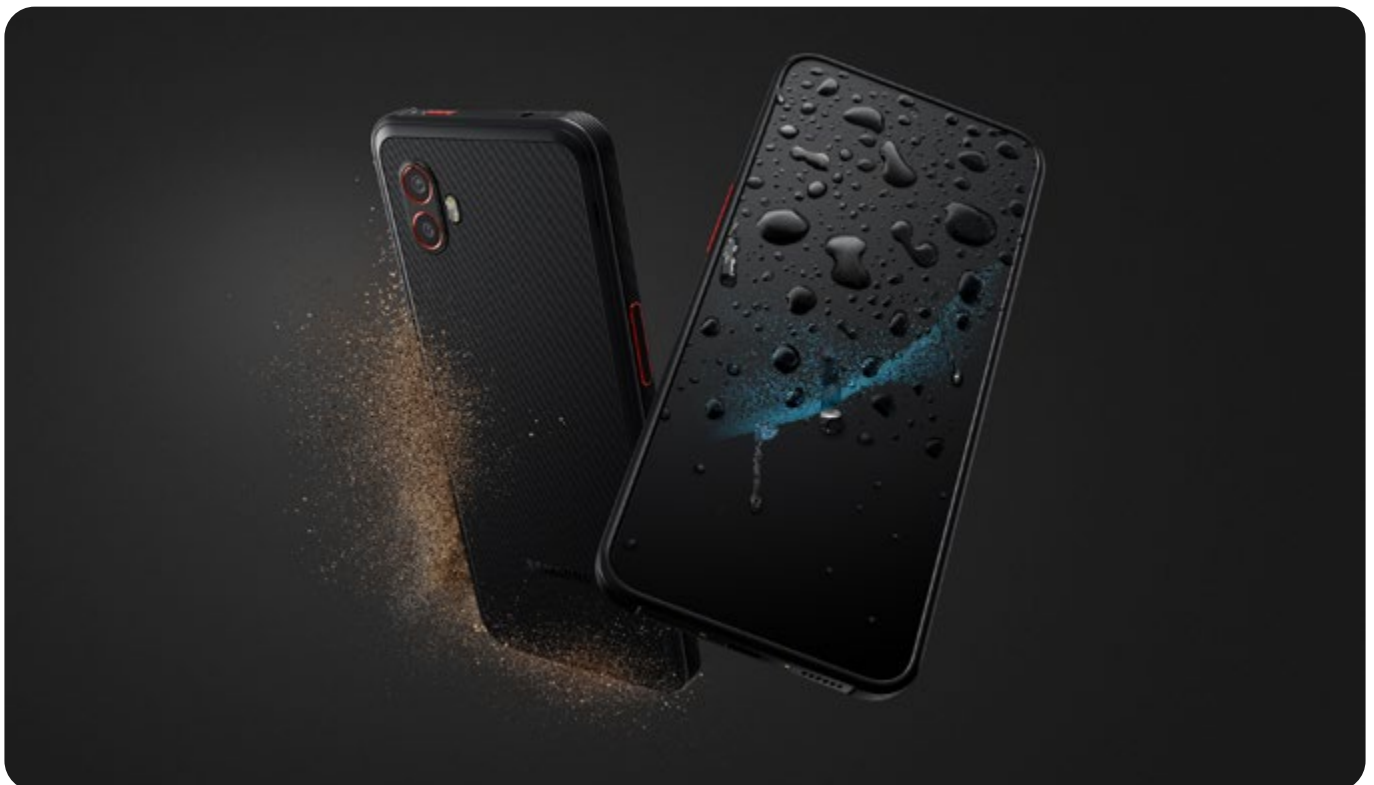

De Galaxy XCover6 Pro is ontwikkeld met robuuste materialen die waterdicht, stofvrij en schokbestendig zijn. Daarnaast kan het toestel ook bediend worden als het nat is, zelfs met handschoenen. De verwisselbare accu en een programmeerbare toets aan de zijkant van het toestel zorgen ervoor dat deze robuuste smartphone de hele dag ingezet kan worden.

Volwaardig ruggedized aanbod

De Galaxy XCover6 Pro maakt deel uit van het Galaxy ruggedized-portfolio waar ook de Galaxy XCover 5, Galaxy Tab Active3 en Galaxy Tab Active Pro toe behoren. Deze smartphones en tablets zijn gemaakt om in iedere omgeving te kunnen werken én blijven werken. De Galaxy XCover6 Pro is de meest uitgebreide smartphone uit het portfolio, voorzien van intuïtieve software en krachtige hardware. Het is ook het eerste ruggedized toestel dat is uitgerust met Samsung DeX. Daarnaast is het toestel toegevoegd aan het Enterprise Edition-portfolio, wat betekent dat minimaal vijf jaar lang security-updates beschikbaar worden.

Verschillen met Galaxy XCover Pro

De Galaxy XCover6 Pro Enterprise Edition is op diverse vlakken verbeterd, vergeleken met zijn voorganger, de Galaxy XCover Pro.

- Met de snellere processor en het grotere werk- en opslaggeheugen kunnen ook de meest veeleisende gebruikers de hele dag vol aan de slag.
- Het ruime 6,6-inch scherm is door het gebruik van Gorilla Glass Victus nog beter bestand tegen krassen en breuken. Het display heeft ook een hogere verversingssnelheid (120 Hz). Daardoor worden video's en tekst nog beter weergegeven en verloopt het scrollen een stuk soepeler.
- Met 5G-ondersteuning is het toestel geschikt voor de snelste mobiele netwerken
- De Galaxy XCover6 Pro EE ondersteunt als eerste ruggedized toestel Samsung DeX.