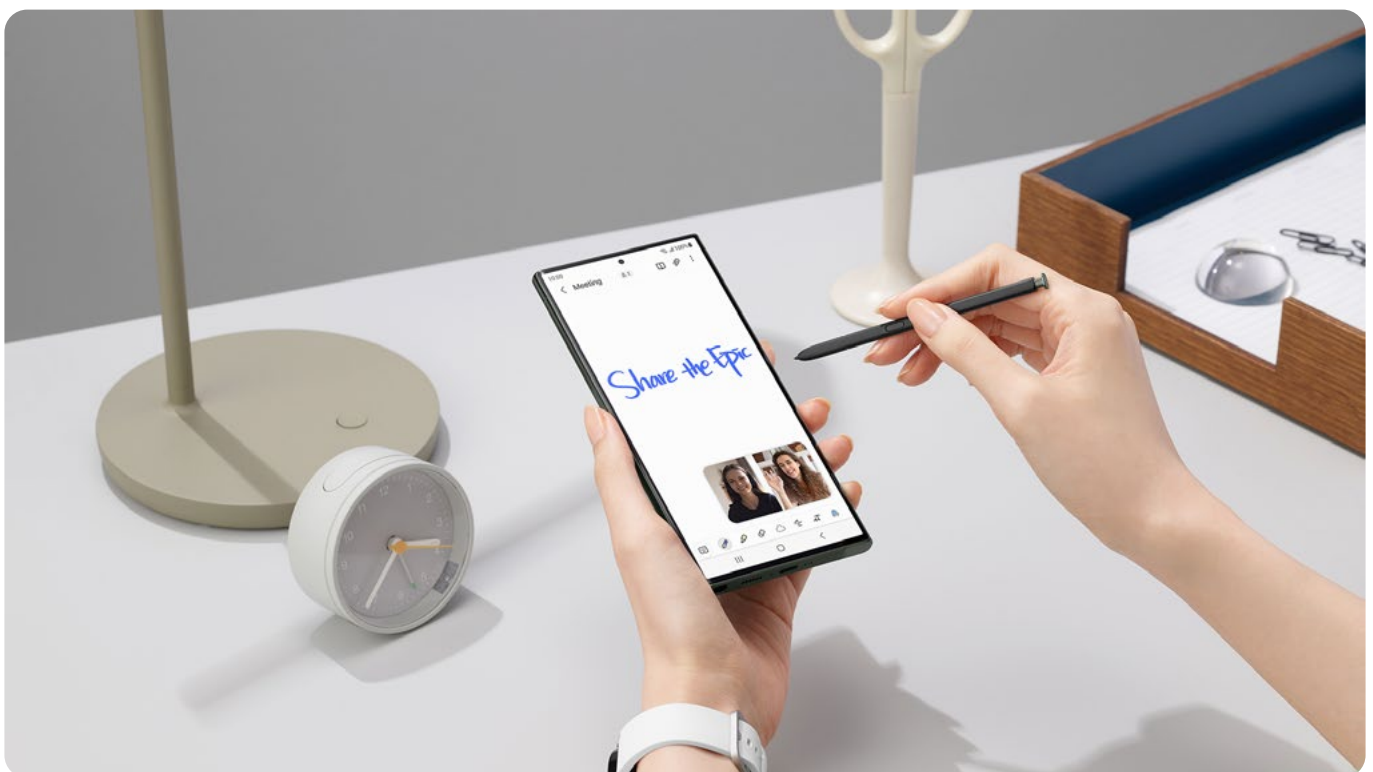

### S Pen:

De Galaxy S23 Ultra is de enige in de S23-serie met een ingebouwde S Pen. Deze zit standaard in de behuizing van de smartphone. De S Pen is perfect in combinatie met het 6,8-inch scherm om bijvoorbeeld een snelle schets of aantekening te maken, of een handtekening te zetten voor het aftekenen van een werkopdracht.