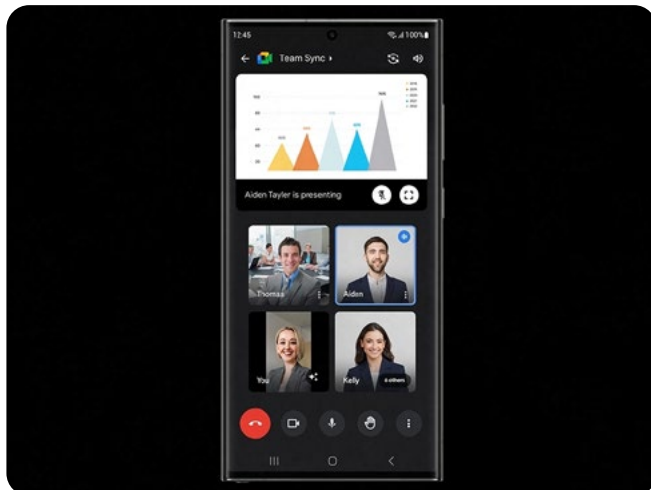

Werk op een groter scherm met Samsung DeX

Om nog beter en efficiënter aan het werk te gaan met de Galaxy S23-serie kan de flexibele werker gebruikmaken van Samsung DeX. Sluit gemakkelijk de smartphone aan op een laptop, monitor of (smart-)tv en werk op een groter scherm door. De DeX-omgeving is zo ingericht dat alle applicaties in een handig, sleepbaar venster worden geopend. Vanuit dit overzicht kun je zonder zorgen naadloos aan het werk. De inzet van DeX zorgt daarnaast voor verbeterde multitasking en maakt bijvoorbeeld het streamen van een presentatie vanaf de smartphone gemakkelijk.

Geoptimaliseerd voor zakelijk gebruik

Videobellen is op de werkvloer nauwelijks meer weg te denken. Hier is slim op ingespeeld door de Galaxy S23 nauw samen te laten werken met bijvoorbeeld Microsoft Teams en Google Meet. Zo kun je nu het scherm in hogere resolutie delen dan voorheen. Op deze wijze laat je bijvoorbeeld een spreadsheet of bedrijfsvideo in de best mogelijke kwaliteit zien. Een andere optie is de Video Focus-stand. Hiermee wordt achtergrondgeluid beter gefilterd om zo de hoogst haalbare audiokwaliteit te garanderen.

Met behulp van Samsung Notes maak je tijdens een (video)gesprek nu snel aantekeningen met degene aan de andere kant van het gesprek. Tegelijkertijd en in realtime notities kunnen schrijven in hetzelfde bestand werkt in veel gevallen erg bevorderlijk voor de samenwerking.

Slim management door AI

Kunstmatige intelligentie maakt de nieuwe Galaxy S23 niet alleen slimmer, maar ook een stuk zuiniger. Door gebruik te maken van de beste instellingen op de meest efficiënte manier is het zo mogelijk om langer gebruik te blijven maken van de smartphone zonder tussendoor bij te laden. Daarnaast gaat door de slimme besparing de hardware ook langer mee, waardoor het toestel zelf ook gedurende langere tijd goed blijft werken.

Duurzaam op alle fronten

Veel onderdelen van de Galaxy S23-serie zijn volledig duurzaam. Zo is er onder andere gebruikgemaakt van gerecycled 'ocean-bound plastic' (OBP). Materialen zoals oude visnetten of plastic flessen krijgen een nieuw leven. In dit geval zijn enkele delen van de speakermodule voorzien van dit materiaal. Andere duurzame oplossingen zijn het gebruik van gerecycled aluminium, glas en natuurvriendelijke kleurstoffen. Samen met de volledig plasticvrije verpakking waarin iedere Galaxy S23 wordt geleverd, draag je zo een groen steentje bij aan een beter milieu.