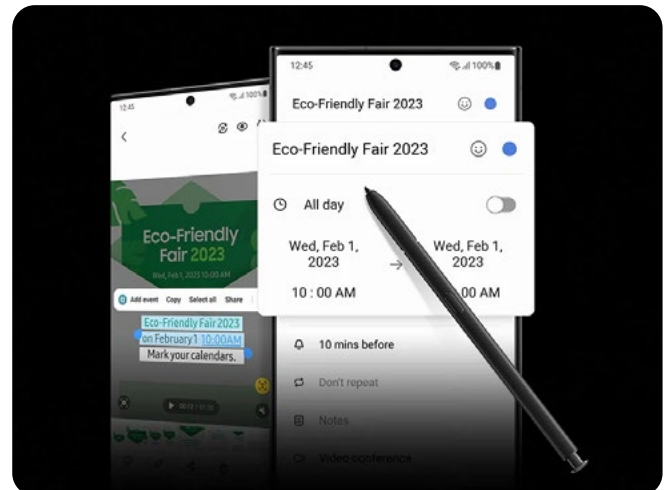

Werk op een groter scherm met Samsung DeX

Om nog beter en efficiënter aan het werk te gaan met de Galaxy S23-serie kan de flexibele werker gebruikmaken van Samsung DeX. Sluit gemakkelijk de smartphone aan op een laptop, monitor of (smart-)tv en werk op een groter scherm door. De DeX-omgeving is zo ingericht dat alle applicaties in een handig, sleepbaar venster worden geopend. Vanuit dit overzicht kun je zonder zorgen naadloos aan het werk. De inzet van DeX zorgt daarnaast voor verbeterde multitasking en maakt bijvoorbeeld het streamen van een presentatie vanaf de smartphone gemakkelijk.

Geoptimaliseerd voor zakelijk gebruik

Videobellen is op de werkvloer nauwelijks meer weg te denken. Hier is slim op ingespeeld door de Galaxy S23 nauw samen te laten werken met bijvoorbeeld Microsoft Teams en Google Meet. Zo kun je nu het scherm in hogere resolutie delen dan voorheen. Op deze wijze laat je bijvoorbeeld een spreadsheet of bedrijfsvideo in de best mogelijke kwaliteit zien. Een andere optie is de Video Focus-stand. Hiermee wordt achtergrondgeluid beter gefilterd om zo de hoogst haalbare audiokwaliteit te garanderen.

Met behulp van Samsung Notes maak je tijdens een (video)gesprek nu snel aantekeningen met degene aan de andere kant van het gesprek. Tegelijkertijd en in realtime notities kunnen schrijven in hetzelfde bestand werkt in veel gevallen erg bevorderlijk voor de samenwerking.

Slim management door AI

Kunstmatige intelligentie maakt de nieuwe Galaxy S23 niet alleen slimmer, maar ook een stuk zuiniger. Door gebruik te maken van de beste instellingen op de meest efficiënte manier is het zo mogelijk om langer gebruik te blijven maken van de smartphone zonder tussendoor bij te laden. Daarnaast gaat door de slimme besparing de hardware ook langer mee, waardoor het toestel zelf ook gedurende langere tijd goed blijft werken.

Duurzaam op alle fronten

Veel onderdelen van de Galaxy S23-serie zijn volledig duurzaam. Zo is er onder andere gebruikgemaakt van gerecycled 'ocean-bound plastic' (OBP). Materialen zoals oude visnetten of plastic flessen krijgen een nieuw leven. In dit geval zijn enkele delen van de speakermodule voorzien van dit materiaal. Andere duurzame oplossingen zijn het gebruik van gerecycled aluminium, glas en natuurvriendelijke kleurstoffen. Samen met de volledig plasticvrije verpakking waarin iedere Galaxy S23 wordt geleverd, draag je zo een groen steentje bij aan een beter milieu.