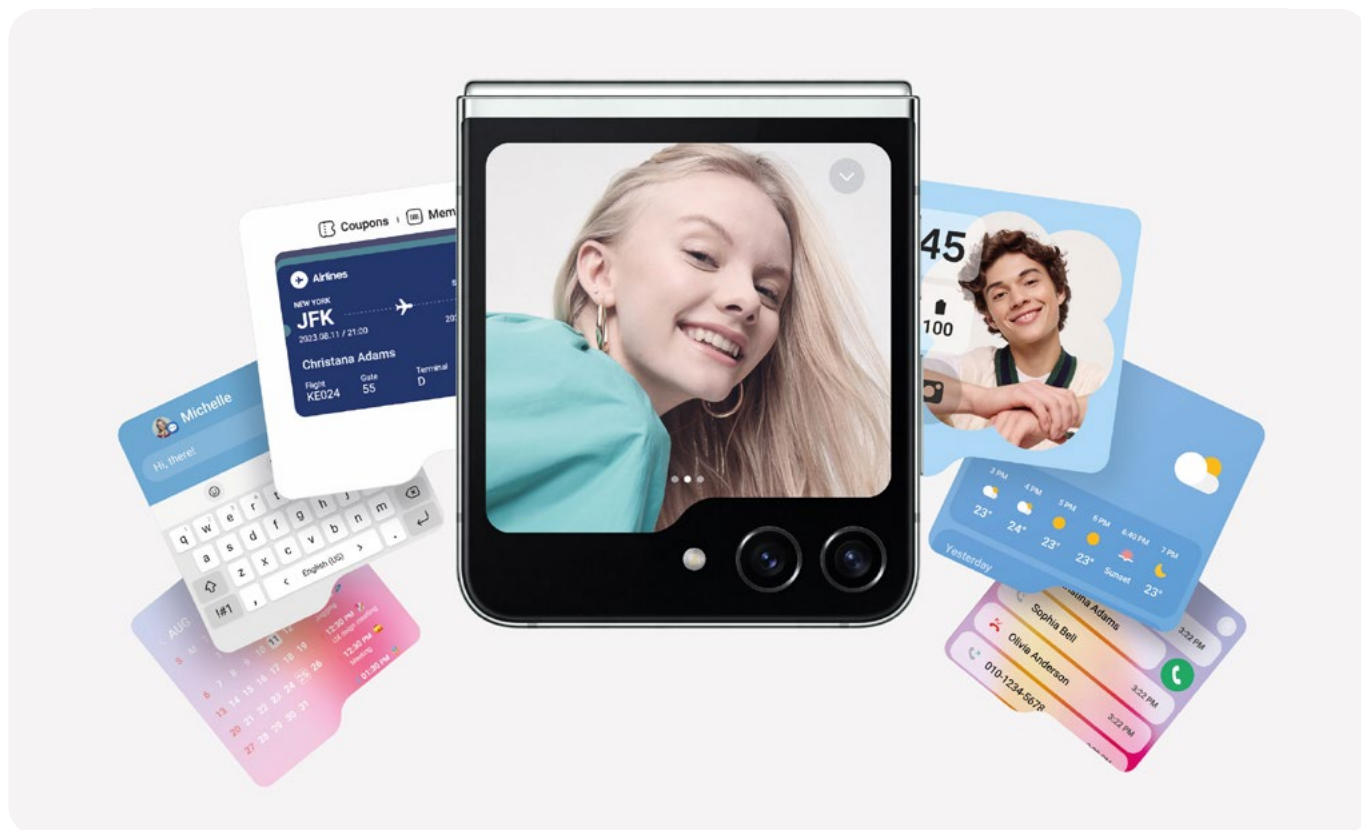

Ga verder met Samsung DeX

Het scherm van de Galaxy Z Fold5 heeft een formaat dat vergelijkbaar is met dat van een tablet. Hierdoor draagt het toestel bij aan een hogere productiviteit en meer gebruiksgemak. Toch kan het soms handiger zijn om een groter scherm en los toetsenbord te gebruiken. Met behulp van Samsung DeX kan de Galaxy Z Fold5 eenvoudig gekoppeld worden aan een extern scherm en toetsenbord, en een externe muis. Medewerkers werken zo snel weer verder aan hun documentatie zonder dat productiviteit onderbroken wordt.

4. Galaxy Z Flip5

Stijlvol, krachtig en onderscheidend

De Galaxy Z Flip5 brengt design en performance samen in een onderscheidende look-and-feel. Dit vouwbare toestel biedt high-end specificaties en krachtige performance. Het werken op deze smartphone gaat gemakkelijker met toepassingen zoals App Continuity en Flex Mode. Met name het multitasken met meerdere apps verloopt zo soepeler. Daarnaast gaat handsfree videobellen bijvoorbeeld via Teams zeer intuïtief.

Toekomstbestendige hardware

De toekomstbestendige hardware van de Galaxy Z Flip5 zorgt dat deze foldable jarenlang dienst kan doen binnen de organisatie. Dit komt onder andere door een krachtige processor, genoeg werkgeheugen voor de dagelijkse werkzaamheden en een ruime opslagcapaciteit. Dit alles komt samen in een dun en compact geheel, dat volledig plat is als het toestel is dichtgevouwen.

Direct productief met Flex Window

Uniek aan de Galaxy Z Flip5 is het scherm aan de buitenkant van het toestel: de Flex Window. Het coverdisplay van de Galaxy Z Flip5 is 280% groter dan dat van de voorganger en volledig zelf in te richten. Standaard vind je er een klok, de huidige notificaties, een batterij-icoontje en shortcuts naar je favoriete apps. Het 3,4-inch display opent direct de app op het display, zodat je het toestel niet hoeft open te vouwen.